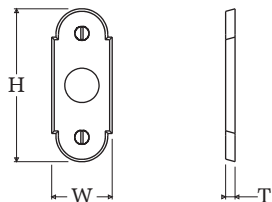

LUXE ATELIER

MILANO

Rosetta R88

Rose R88

Dimensioni

Dimensions

H	W	T
81	32	5

Dimensioni in millimetri

Dimensions given in millimeters

Rosetta fornita con viti legno in finitura coordinata.

Disponibile in tutte le finiture standard.

Dimensioni e finiture su misura disponibili su richiesta.

Regularly furnished with wood screws in matching finish.